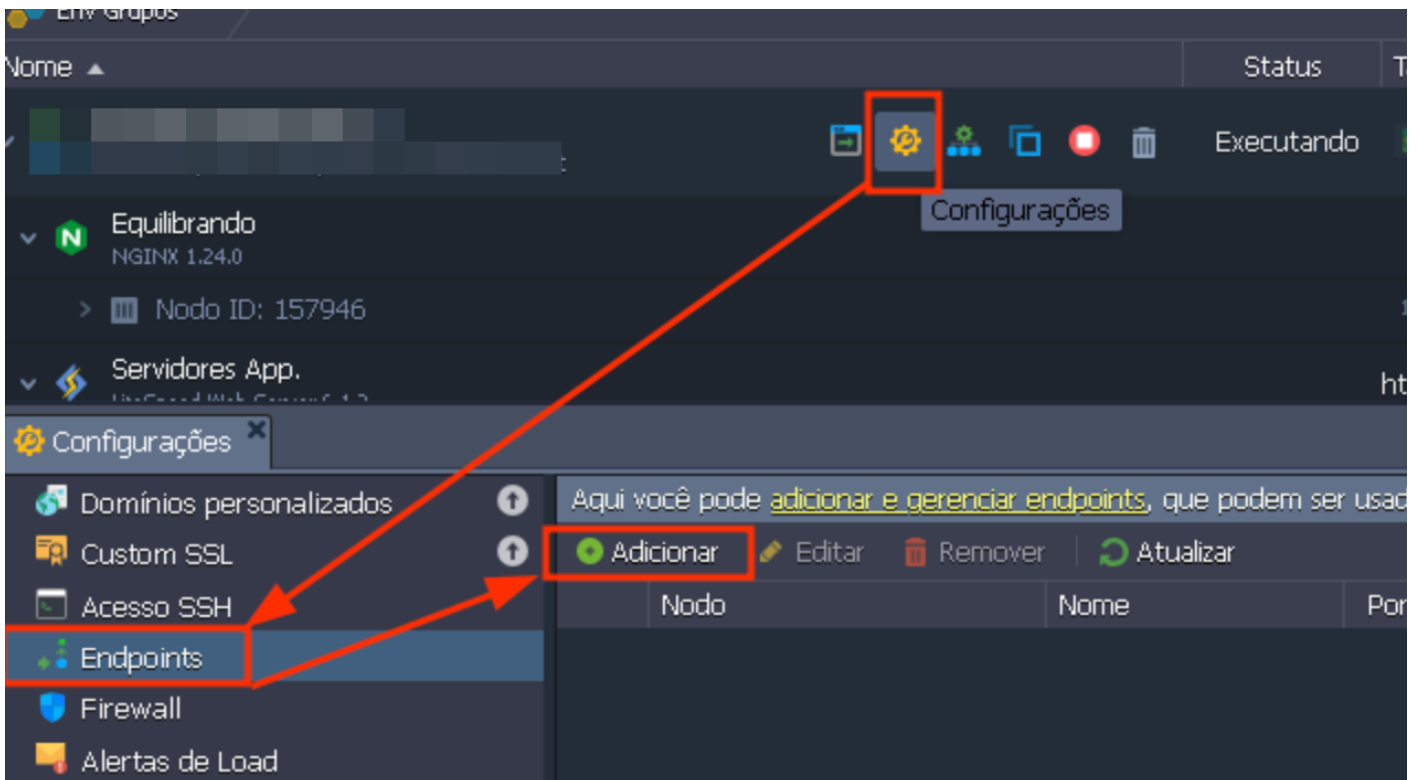

URL público MYSQL

Adicionar Endpoint

Nodo:

Nome:

Porta Privada:

Protocolo:

Porta Publica:

URL de acesso: