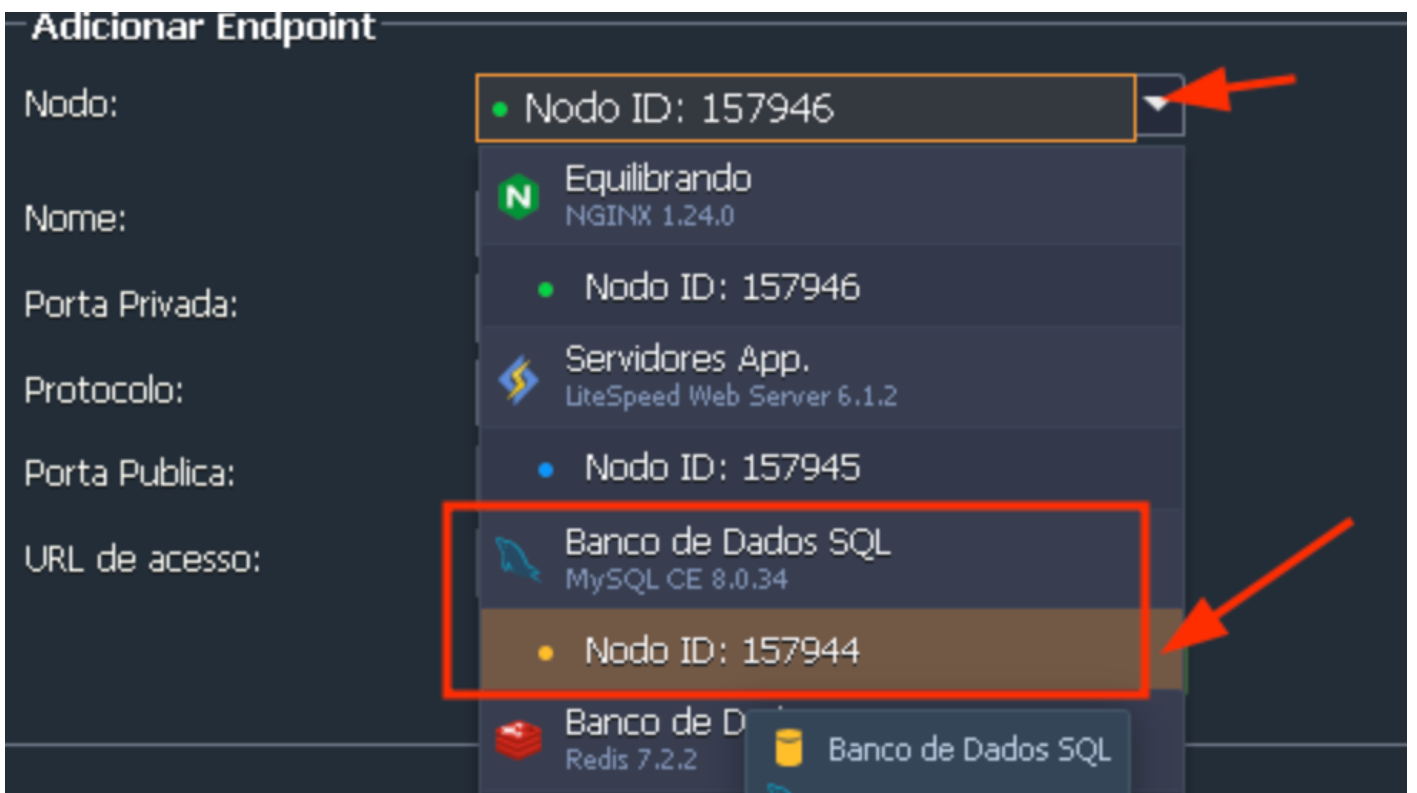

URL público MYSQL

Adicionar Endpoint

Nodo:

Nome:

Porta Privada:

Protocolo:

Porta Publica:

URL de acesso: