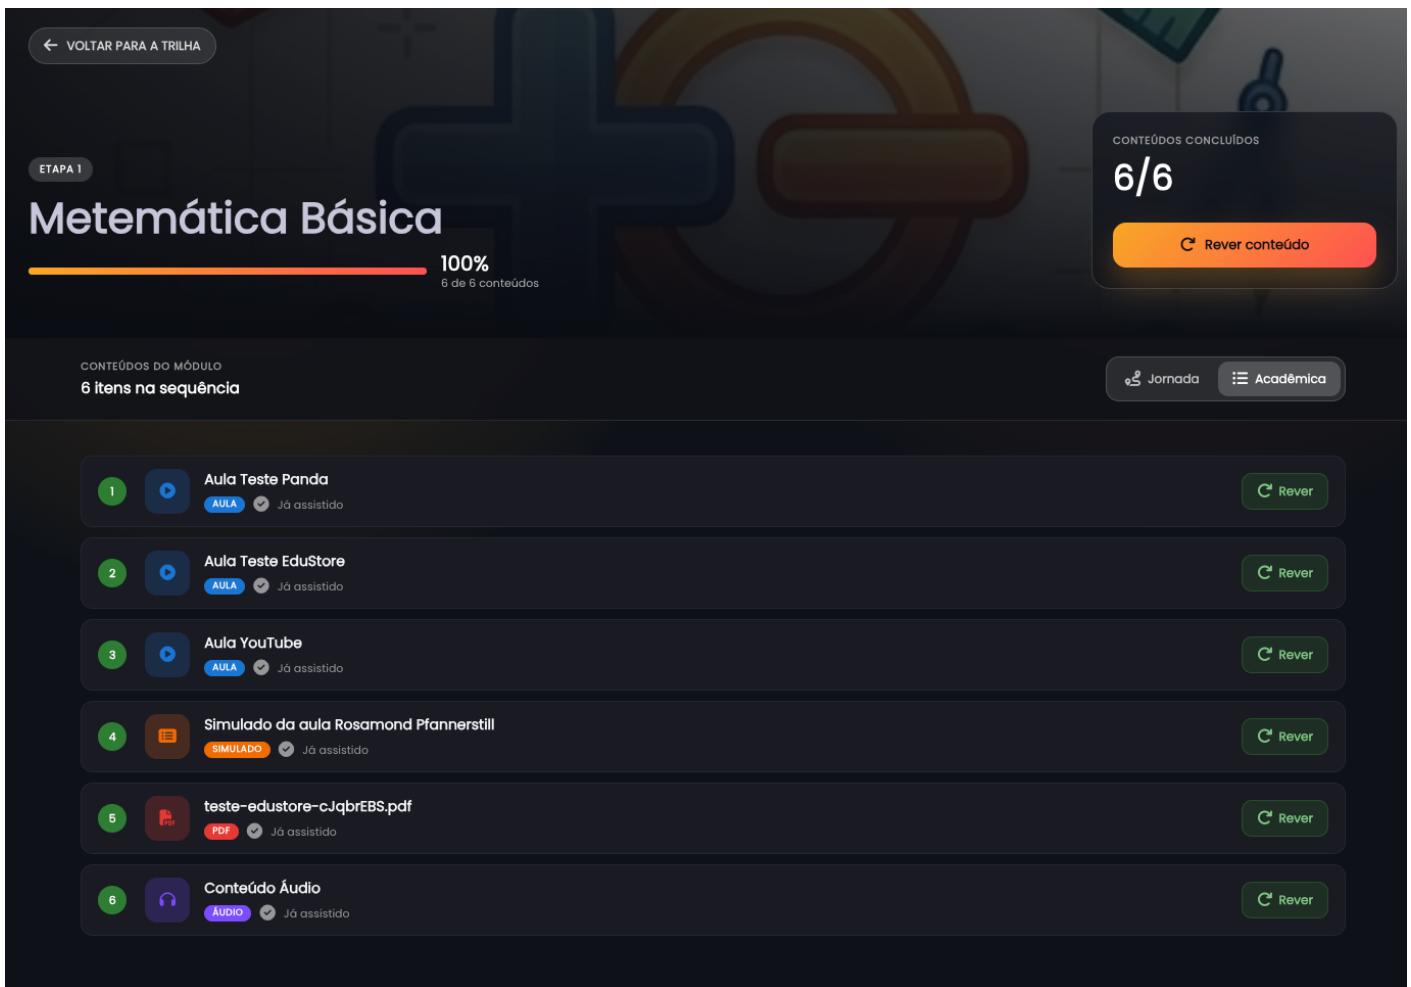

Jornada:

← VOLTAR PARA A TRILHA

ETAPA 1

Metemática Básica

100%
6 de 6 conteúdos

CONTEÚDOS CONCLUÍDOS
6/6
Rever conteúdo

CONTEÚDOS DO MÓDULO
6 itens na sequência

Jornada Acadêmica

Acadêmica:

7. Dentro de um conteúdo — painel da Trilha

Enquanto assiste a uma aula ou conteúdo, o aluno tem no menu do topo o item **Trilha**. Clicando nele, abre um painel lateral com:

- **Voltar à trilha** — retorna à visão geral da jornada.
- A lista de conteúdos do módulo atual, com o conteúdo em andamento destacado e os já assistidos marcados com ✓.