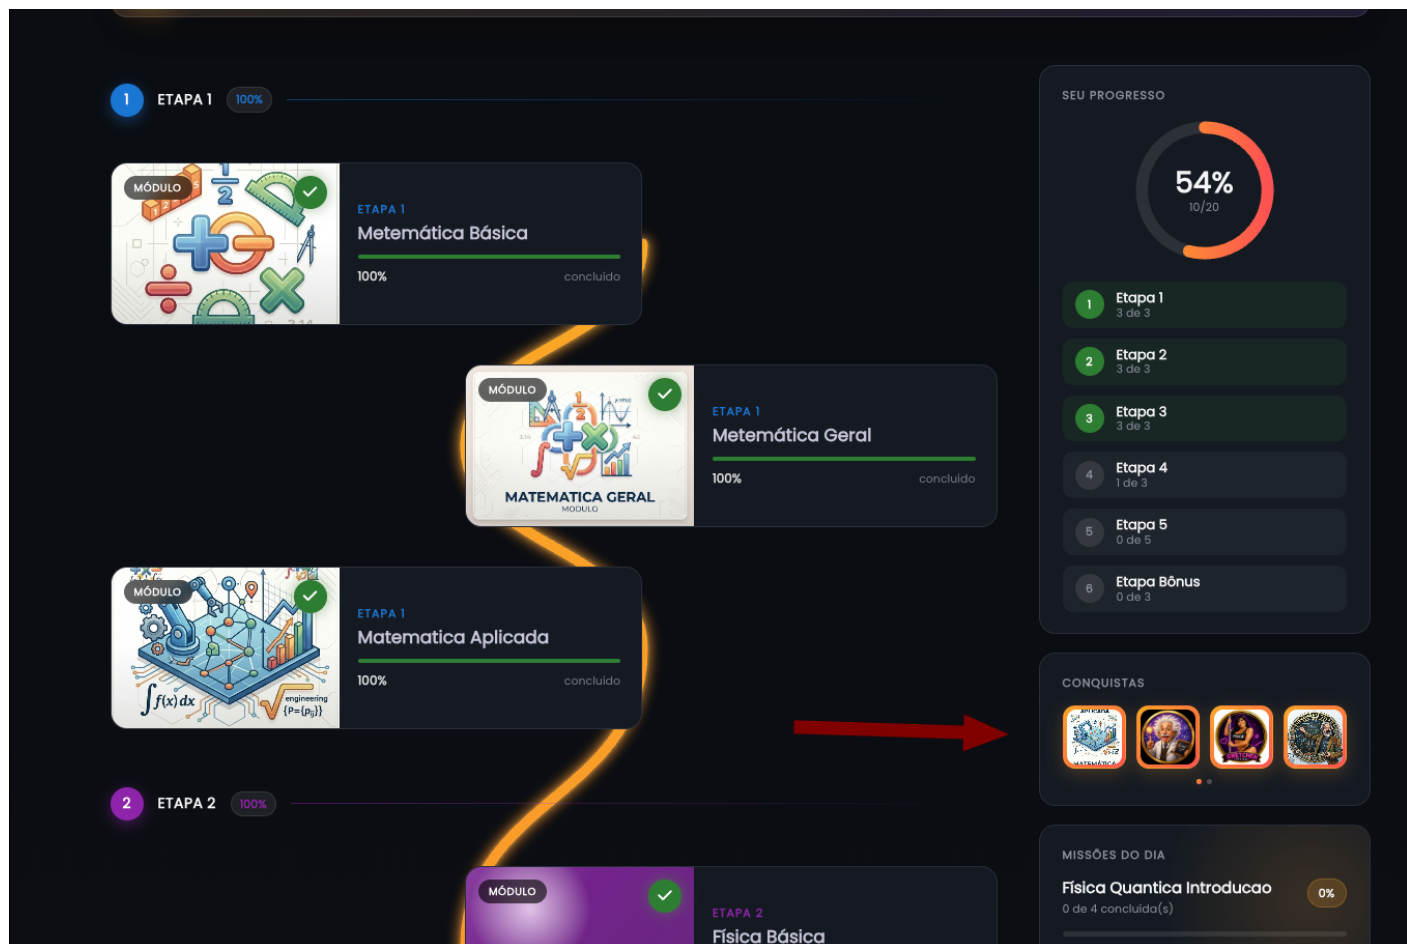

< Anterior Próximo >

PARTES ANOTAÇÕES

MATERIAIS 2

QUESTÕES 21

FLASHCARDS 2

Parte 1 00:10:49

Parte 2 00:09:10

Tempo total: 00:19:59

Assim o aluno navega entre conteúdos sem precisar usar o botão "voltar" do navegador.

8. Agenda, Estrutura e Materiais

No topo da trilha existem 3 botões que abrem painéis:

- **Agenda** — calendário com os eventos e conteúdos com data marcada.
- **Estrutura** — visão completa de todas as etapas → módulos → conteúdos em formato de lista expansível.
- **Materiais** — todos os arquivos para download da trilha, com busca e filtro por módulo.

9. Progresso e conquistas

Conforme o aluno assiste aos conteúdos, o progresso é registrado automaticamente e a barra da trilha atualiza.

Ao desbloquear uma conquista, aparece uma **animação de celebração** em tela cheia com a imagem da conquista — o mesmo destaque das badges da plataforma.